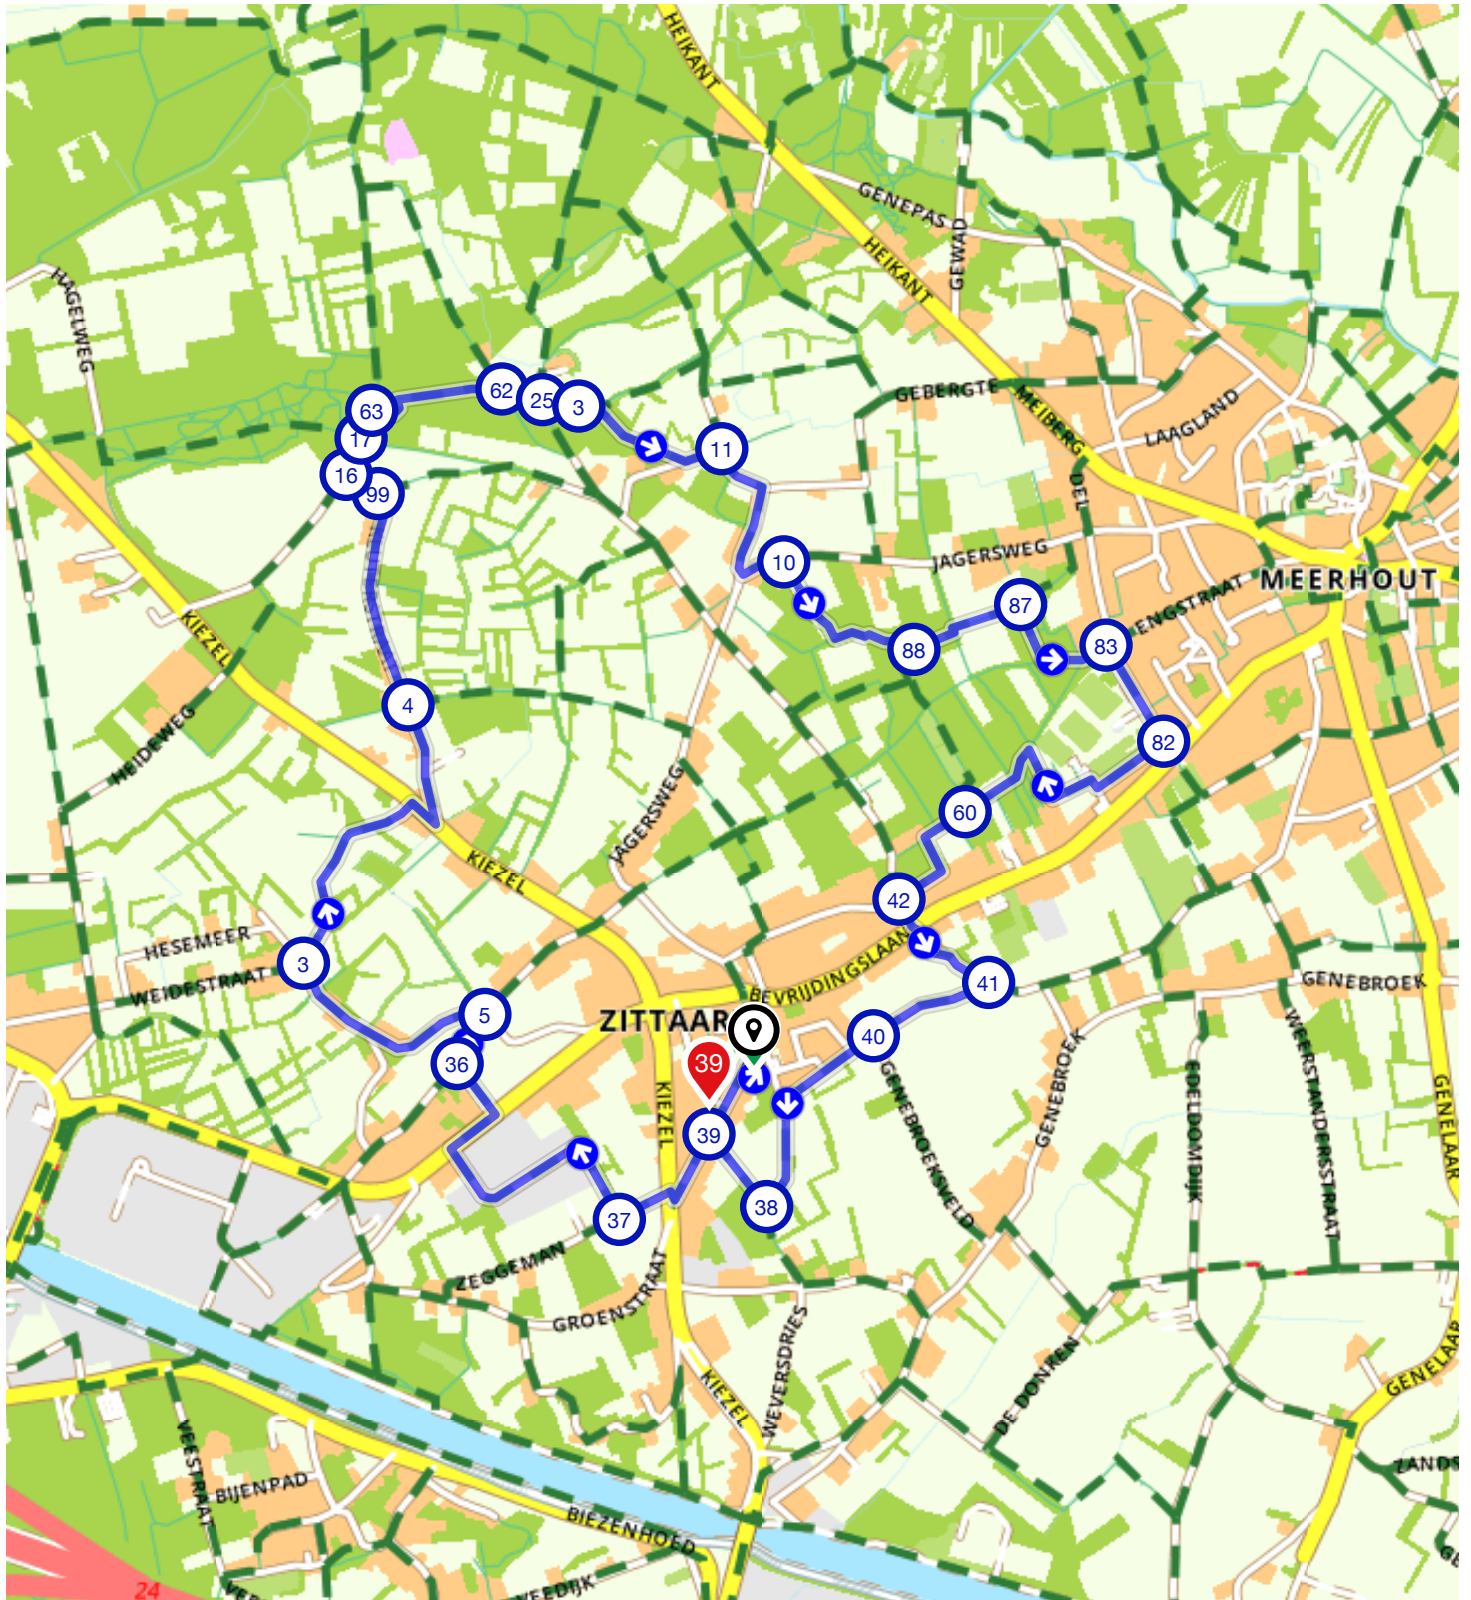

KWB wandel fotozoektocht 2021

België | Vlaanderen | Meerhout | 10,46 km (ongeveer 0:00 u) | Wandelroute 2606079

- 39 37 36 5 3 4 99 16 17 63 62 25 3 11 10 88 87
- 83 82 60 42 41 40 38 39

KWB wandel fotozoektocht 2021

route.nl

België | Vlaanderen | Meerhout | 10,46 km (ongeveer 0:00 u) | Wandelroute 2606079

De wandelzoektocht start aan de kerk in Zittaart. Vanaf de kerk wandelen we door de Lindestraat naar de molen waar de tocht verdergaat vanaf knooppunt 39.

Veel plezier!

Routebeschrijving

#	Beschrijving	Afstand	Tijd
	Parking Kerk Zittaart, 2450, Meerhout, Vlaanderen, België	0.00 km	0:00
	Volg de weg 63 m	0.06 km	0:00
	Ga linksaf en volg deze weg 231 m	0.29 km	0:00
	39 (2450, Meerhout, Vlaanderen, België)	0.65 km	0:00
	37 (Zeggeman, 2450, Meerhout, Vlaanderen, België)	1.05 km	0:00
	36 (Moenstraat, 2450, Meerhout, Vlaanderen, België)	2.09 km	0:00
	5 (2450, Meerhout, Vlaanderen, België)	2.18 km	0:00
	3 (Hesemeer, 2450, Meerhout, Vlaanderen, België)	2.79 km	0:00
	4 (2450, Meerhout, Vlaanderen, België)	3.94 km	0:00
	99 (2450, Meerhout, Vlaanderen, België)	4.46 km	0:00
	16 (Taverne Luihoeve, 2450, Meerhout, Vlaanderen, België)	4.68 km	0:00
	17 (Bredestraat, 2450, Meerhout, Vlaanderen, België)	4.78 km	0:00
	63 (Bredestraat, 2450, Meerhout, Vlaanderen, België)	4.88 km	0:00

Aangeboden door

Jan

Praktische informatie

Dichtstbijzijnde locaties

 Genepas
2450 Meerhout

Scan mij

met de route.nl app en de route wordt geopend op je smartphone. Heb je de app nog niet? Ga dan naar: www.route.nl/app/download